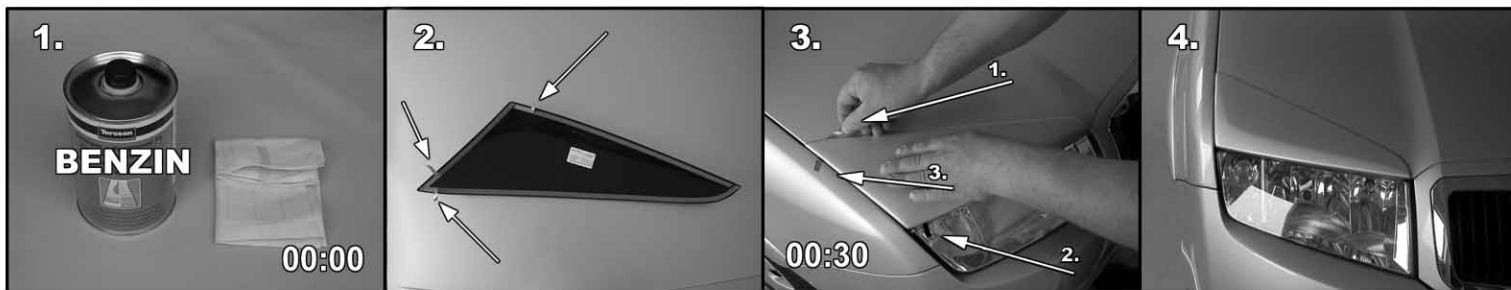

Montážní návod ■ Montageeinleitung ■ User's manual

ŠKODA FABIA **Kryt velkých světel Imitace**
01 037.9X **Scheinwerferblenden**
Light screens

Materiál ABS

Výrobek je shodný s typem schváleným MD ČR č. osvědčení 0542