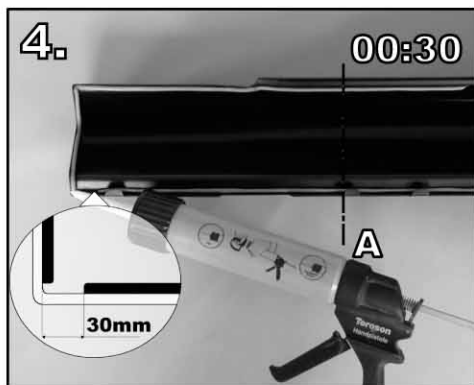

Montážní návod ■ Montageeinleitung ■ User's manual

**ŠKODA OCTAVIA
01 052.9X**

**Nástavky prahů
Seitenleisten - Satz
Pair of side skirts**

UPOZORNĚNÍ
Při lakování nevypalovat!
ACHTUNG
Bei der lackierung nicht
ausbrennen!
WARNING
Don't burn if varnish!