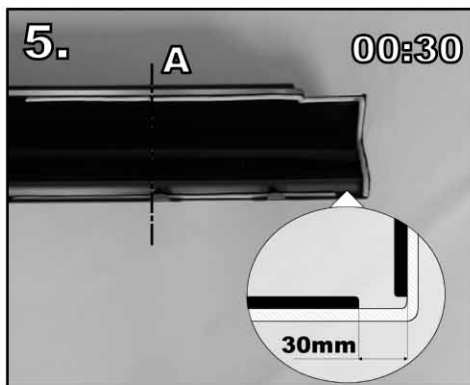

Montážní návod ■ Montageeinleitung ■ User's manual

**ŠKODA OCTAVIA
01 052.9X**

**Nástavky prahů
Seitenleisten - Satz
Pair of side skirts**

UPOZORNĚNÍ
Při lakování nevypalovat!
ACHTUNG
Bei der lackierung nicht
ausbrennen!
WARNING
Don't burn if varnish!