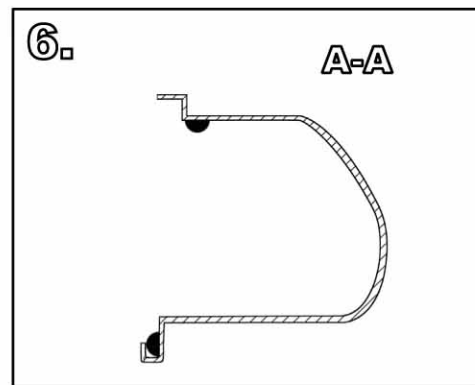

Montážní návod ■ Montageeinleitung ■ User's manual

**ŠKODA OCTAVIA
01 052.9X**

**Nástavky prahů
Seitenleisten - Satz
Pair of side skirts**

UPOZORNĚNÍ
Při lakování nevypalovat!
ACHTUNG
Bei der lackierung nicht
ausbrennen!
WARNING
Don't burn if varnish!