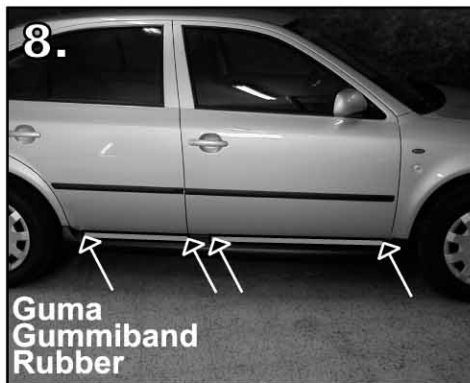

Montážní návod ■ Montageeinleitung ■ User's manual

**ŠKODA OCTAVIA
01 052.9X**

**Nástavky prahů
Seitenleisten - Satz
Pair of side skirts**

UPOZORNĚNÍ
Při lakování nevypalovat!
ACHTUNG
Bei der lackierung nicht
ausbrennen!
WARNING
Don't burn if varnish!