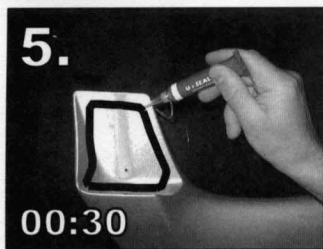

## Křídlo horní Rear top wing

UPOZORNĚNÍ  
Při lakování nevypalovat!  
ACHTUNG  
Bei der lackierung nicht  
ausbrennen!  
WARNING  
Don't burn if varnish!

Materiál laminát

ATEST  
8SD  
0542