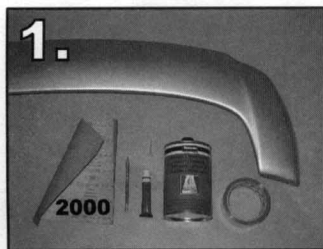

## Křídlo horní Rear top wing

UPOZORNĚNÍ  
Při lakování nevypalovat!  
ACHTUNG  
Bei der lackierung nicht  
ausbrennen!  
WARNING  
Don't burn if varnish!

Materiál laminát

ATEST  
8SD  
0542