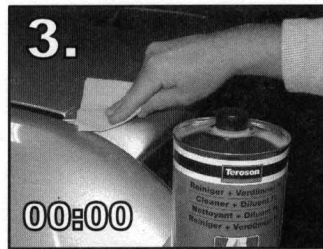

## Křídlo horní Rear top wing

UPOZORNĚNÍ  
Při lakování nevypalovat!  
ACHTUNG  
Bei der lackierung nicht  
ausbrennen!  
WARNING  
Don't burn if varnish!

Materiál laminát

ATEST  
8SD  
0542