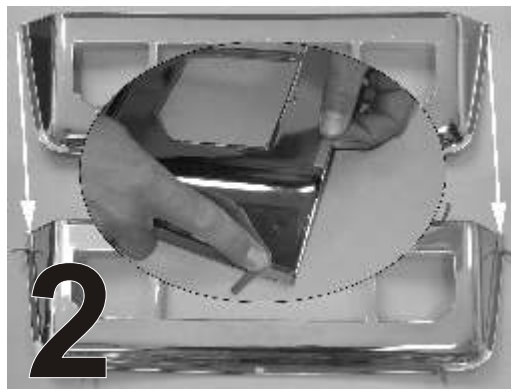

# 01 072.14

Výrobek je shodný s typem schváleným MD ČR č. Osvědčení 0542

Materiál ABS chrom

ATEST  
8SD  
0542

Autodoplňky  
Tuning centrum  
Vakuové tváření plastů

Dělnická 831, 543 03 Vrchlabí  
tel./fax: +420 499 422 576  
info@autostyl-janko.cz  
www.autostyl-janko.cz