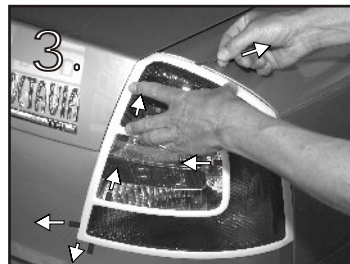

Montážní návod ■ Montageeinleitung ■ User's manual

ŠKODA OCTAVIA
01 084.0x 2004 →

Ráme ek zadních sv tel
Rücklichtabdeckungen
Rear Light Cover

UPOZORN NÍ
P i lakování nevy palovat!
ACHTUNG
Bei der lackierung nicht
ausbrennen!
WARNING
Don't burn if varnish!