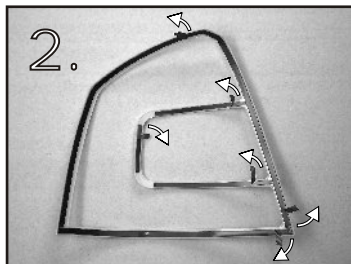

Montážní návod ■ Montageeinleitung ■ User's manual

ŠKODA OCTAVIA
01 084.0x 2004 →

Ráme ek zadních sv tel
Rücklichtabdeckungen
Rear Light Cover

UPOZORN NÍ
P i lakování nevy palovat!
ACHTUNG
Bei der lackierung nicht
ausbrennen!
WARNING
Don't burn if varnish!