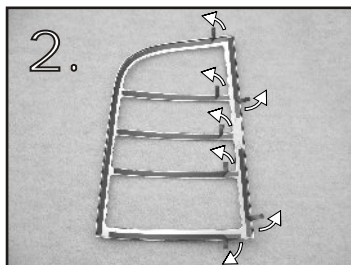

Montážní návod ■ Montageeinleitung ■ User's manual

ŠKODA OCTAVIA COMBI

01 117.0x

2001 →

Ráme ek zadních sv tel
Rücklichtabdeckungen
Rear Light Cover

UPOZORN NÍ
P i lakování nevypalovat!
ACHTUNG
Bei der lackierung nicht
ausbrennen!
WARNING
Don't burn if varnish!