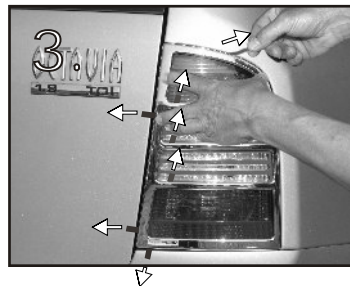

Montážní návod ■ Montageeinleitung ■ User's manual

ŠKODA OCTAVIA COMBI

01 117.0x

2001 →

Ráme ek zadních sv tel
Rücklichtabdeckungen
Rear Light Cover

UPOZORN NÍ
P i lakování nevypalovat!
ACHTUNG
Bei der lackierung nicht
ausbrennen!
WARNING
Don't burn if varnish!