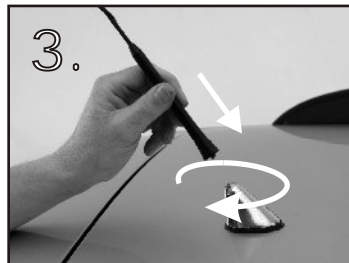

Montážní návod ■ Montageeinleitung ■ User's manual

ŠKODA, VW, AUDI, SEAT
01 124.04

Krytka antény
Antennenabdeckungen
Aerials Cover

Chrom
program