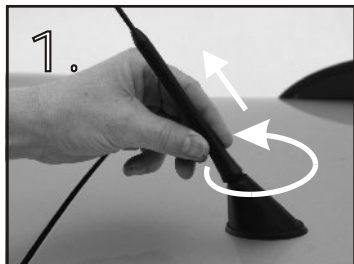

Montážní návod ■ Montageeinleitung ■ User's manual

ŠKODA, VW, AUDI, SEAT
01 124.04

Krytka antény
Antennenabdeckungen
Aerials Cover

Chrom
program