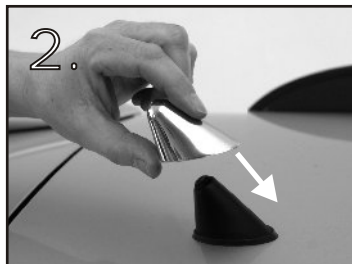

Montážní návod ■ Montageeinleitung ■ User's manual

ŠKODA, VW, AUDI, SEAT
01 124.04

Krytka antény
Antennenabdeckungen
Aerials Cover

Chrom
program