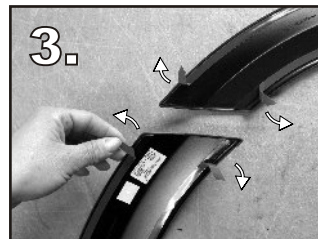

Montážní návod ■ Montageeinleitung ■ User's manual

ŠKODA FABIA II

01 140.9x FABIA II

01 146.9x FABIA II COMBI

Lemy blatníků

Fender Fender

Fender Fender

UPOZORNĚNÍ
Při lakování nevypalovat!