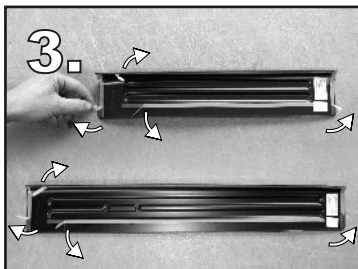

Montážní návod ■ Montageeinleitung ■ User's manual

ŠKODA FABIA II

01 145.91

Ochranné kryty prahů
Garde-Schwellenwerte
Guards thresholds

Materiál ABS
Výrobek je shodný s typem
schváleným MD ČR
č. osvědčení 0542