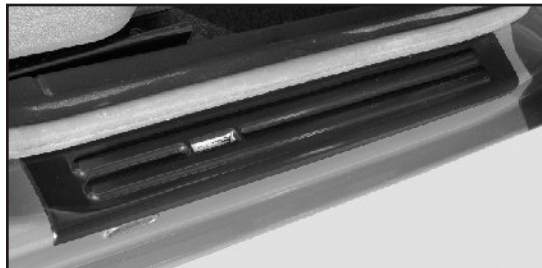

Montážní návod ■ Montageeinleitung ■ User's manual

ŠKODA FABIA II

01 145.91

Ochranné kryty prahů
Garde-Schwellenwerte
Guards thresholds

Materiál ABS
Výrobek je shodný s typem
schváleným MD ČR
č. osvědčení 0542