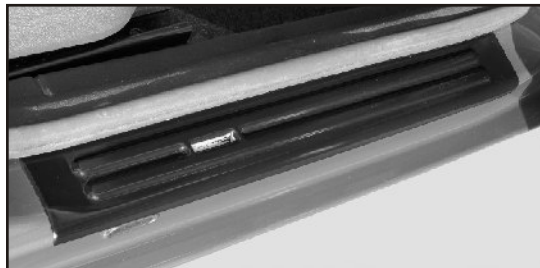

# ŠKODA ROOMSTER

01 147.91

Ochranné kryty prahů  
Garde-Schwellenwerte  
Guards thresholds

Materiál ABS  
Výrobek je shodný s typem  
schváleným MD ČR  
č. osvědčení 0542

ATEST  
8SD  
0542