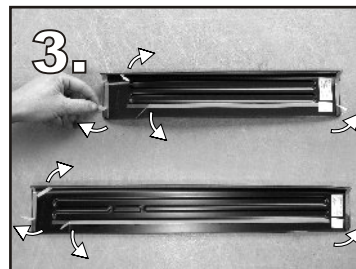

# ŠKODA ROOMSTER

01 147.91

Ochranné kryty prahů  
Garde-Schwellenwerte  
Guards thresholds

Materiál ABS  
Výrobek je shodný s typem  
schváleným MD ČR  
č. osvědčení 0542

ATEST  
8SD  
0542