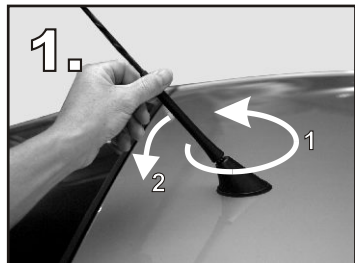

Montážní návod ■ Montageeinleitung ■ User's manual

ŠKODA, VW , AUDI, SEAT

01 111.04

Krytka sklápěcí antény
Antennenabdeckungen
Aerials Cover

Chrom
program