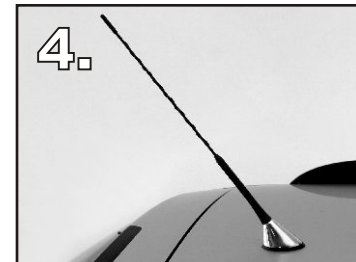

Montážní návod ■ Montageeinleitung ■ User's manual

ŠKODA, VW , AUDI, SEAT

01 111.04

Krytka sklápěcí antény
Antennenabdeckungen
Aerials Cover

Chrom
program