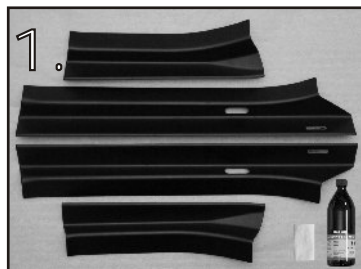

Montážní návod ■ Montageeinleitung ■ User's manual

**ŠKODA OCTAVIA II**  
**01 115.91**  
**OCTAVIA II COMBI**  
od 11 / 2004

**Ochranné kryty prah**  
**Trittschutz - Satz**  
**Running board - set**

Materiál ABS  
Výrobek je shodný s typem  
schváleným MD R  
. osv d ení 0542