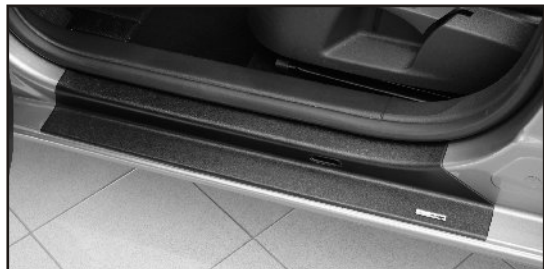

Montážní návod ■ Montageeinleitung ■ User's manual

**ŠKODA OCTAVIA II**  
**01 115.91**  
**OCTAVIA II COMBI**  
od 11 / 2004

**Ochranné kryty prah**  
**Trittschutz - Satz**  
**Running board - set**

Materiál ABS  
Výrobek je shodný s typem  
schváleným MD R  
. osv d ení 0542