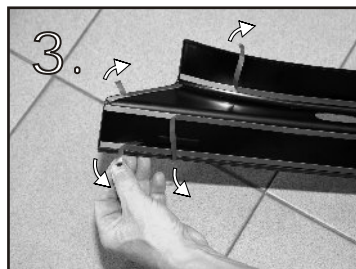

Montážní návod ■ Montageeinleitung ■ User's manual

**ŠKODA OCTAVIA II**  
**01 115.91**  
**OCTAVIA II COMBI**  
od 11 / 2004

**Ochranné kryty prah**  
**Trittschutz - Satz**  
**Running board - set**

Materiál ABS  
Výrobek je shodný s typem  
schváleným MD R  
. osv d ení 0542